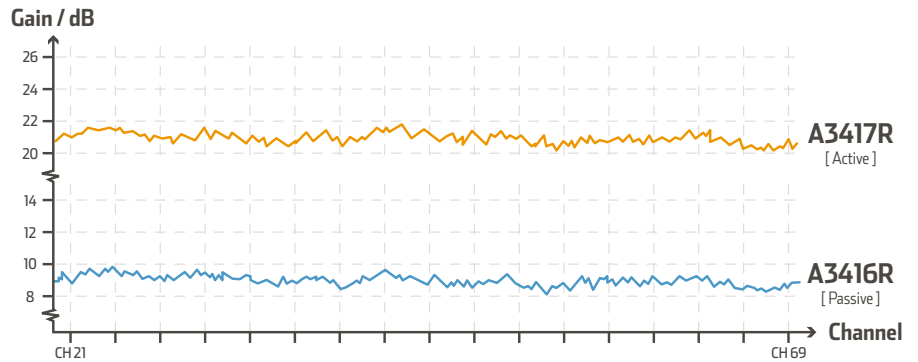

Specifikationer

Passive antenner

Varenummer	A3404R	A3408R	A3416R	A3432R	A3443R
Type	Passiv DVB-T	Passiv DVB-T	Passiv DVB-T	Passiv DVB-T	Passiv DVB-T
Antal elementer	4	8	16	32	43
Kanal	21 – 69	21 – 69	21 – 69	21 – 69	21 – 69
Gain	6 dB	7 dB	9 dB	12 dB	13 dB
Front / Back	10 dB	8 dB	8 dB	10 dB	12 dB
Åbningsvinkel	+/- 20°	+/- 20°	+/- 20°	+/- 15°	+/- 10°
Mål (L x B)	310 x 440 mm	480 x 440 mm	555 x 440 mm	970 x 440 mm	1170 x 440 mm
Vægt	0,46 kg	0,50 kg	0,57 kg	0,74 kg	1,07 kg
EAN	5707719100438	5707719100452	5707719100476	5707719100490	5707719100926

Aktive antenner

Varenummer	A3405R	A3409R	A3417R	A3433R	A3444R
Type	Aktiv DVB-T	Aktiv DVB-T	Aktiv DVB-T	Aktiv DVB-T	Aktiv DVB-T
Antal elementer	4	8	16	32	43
Kanal	21 – 69	21 – 69	21 – 69	21 – 69	21 – 69
Gain	18 dB	19 dB	21 dB	24 dB	25 dB
Front / Back	8 dB	6 dB	8 dB	10 dB	12 dB
Åbningsvinkel	+/- 20°	+/- 20°	+/- 20°	+/- 15°	+/- 10°
Mål (L x B)	310 x 440 mm	480 x 440 mm	555 x 440 mm	970 x 440 mm	1170 x 440 mm
Vægt	0,46 kg	0,50 kg	0,57 kg	0,74 kg	1,07 kg
EAN	5707719100445	5707719100469	5707719100483	5707719100506	5707719100940

Antennen leveres med installationsvenligt mastbeslag samt F-connector med O-ring til vejrbestandig installation.