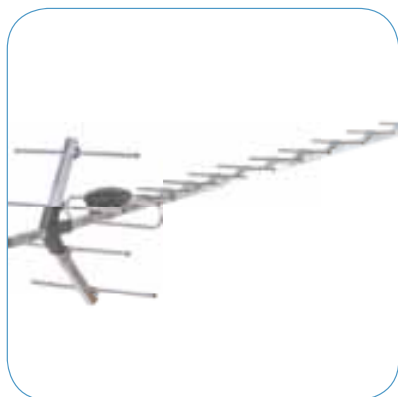

TerraLinear

ANTENNA SERIES

Specifikationer

Passive antenner

Varenummer	A3004R	A3008R	A3016R
Type	Passiv DVB-T	Passiv DVB-T	Passiv DVB-T
Antal elementer	4	8	16
Kanal	21 – 69	21 – 69	21 – 69
Gain	6 dB	10 dB	13 dB
Front / Back	9 dB	10 dB	16 dB
Åbningsvinkel	+/- 35°	+/- 25°	+/- 18°
Mål (L x B)	400 x 330 mm	680 x 330 mm	1170 x 330 mm
Vægt	0,47 kg	0,57 kg	0,84 kg
EAN	5707719100513	5707719100537	5707719100551

Aktive antenner

Varenummer	A3005R	A3009R	A3017R
Type	Aktiv DVB-T	Aktiv DVB-T	Aktiv DVB-T
Antal elementer	4	8	16
Kanal	21 – 69	21 – 69	21 – 69
Gain	18 dB	22 dB	25 dB
Front / Back	13 dB	13 dB	25 dB
Åbningsvinkel	+/- 40°	+/- 30°	+/- 20°
Mål (L x B)	400 x 330 mm	680 x 330 mm	1170 x 330 mm
Vægt	0,47 kg	0,57 kg	0,84 kg
EAN	5707719100520	5707719100544	5707719100568

Antennen leveres med installationsvenligt mastbeslag og F-connector med O-ring til vejrbestandig installation.