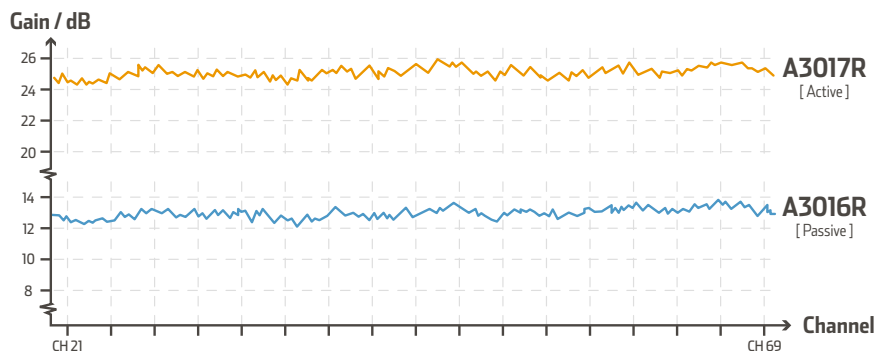

TerraLinear

ANTENNA SERIES

Specifikationer

Passive antenner

Varenummer	A3004R	A3008R	A3016R
Type	Passiv DVB-T	Passiv DVB-T	Passiv DVB-T
Antal elementer	4	8	16
Kanal	21 – 69	21 – 69	21 – 69
Gain	6 dB	10 dB	13 dB
Front / Back	9 dB	10 dB	16 dB
Åbningsvinkel	+/- 35°	+/- 25°	+/- 18°
Mål (L x B)	400 x 330 mm	680 x 330 mm	1170 x 330 mm
Vægt	0,47 kg	0,57 kg	0,84 kg
EAN	5707719100513	5707719100537	5707719100551

Aktive antenner

Varenummer	A3005R	A3009R	A3017R
Type	Aktiv DVB-T	Aktiv DVB-T	Aktiv DVB-T
Antal elementer	4	8	16
Kanal	21 – 69	21 – 69	21 – 69
Gain	18 dB	22 dB	25 dB
Front / Back	13 dB	13 dB	25 dB
Åbningsvinkel	+/- 40°	+/- 30°	+/- 20°
Mål (L x B)	400 x 330 mm	680 x 330 mm	1170 x 330 mm
Vægt	0,47 kg	0,57 kg	0,84 kg
EAN	5707719100520	5707719100544	5707719100568

Antennen leveres med installationsvenligt mastbeslag og F-connector med O-ring til vejrbestandig installation.